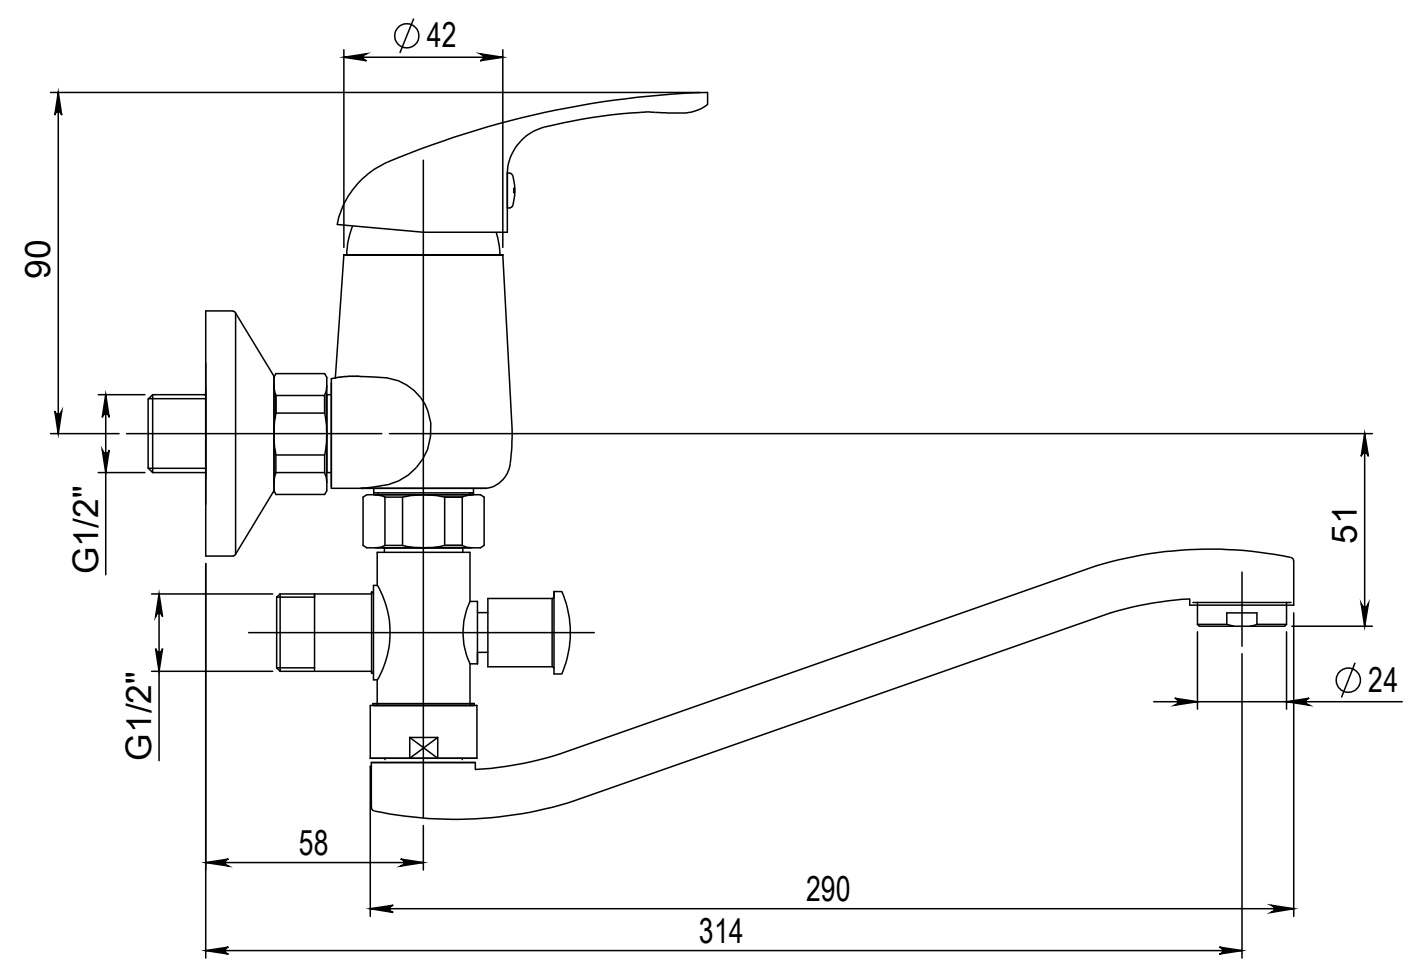

Typ baterie	NÁSTĚNNÁ UMYVADLOVÁ A SPRCHOVÁ BATERIE		 JB SANITARY
Řada	SLIM		
Poznámka	ROZMĚROVÝ VÝKRES		Číslo baterie
			A10 36 40
			A3

Faucet type	WALL BATH AND SHOWER MIXER		 JB SANITARY
Series	SLIM		
Note	DIMENSIONAL DRAWING		Faucet code A10 36 40
			A3