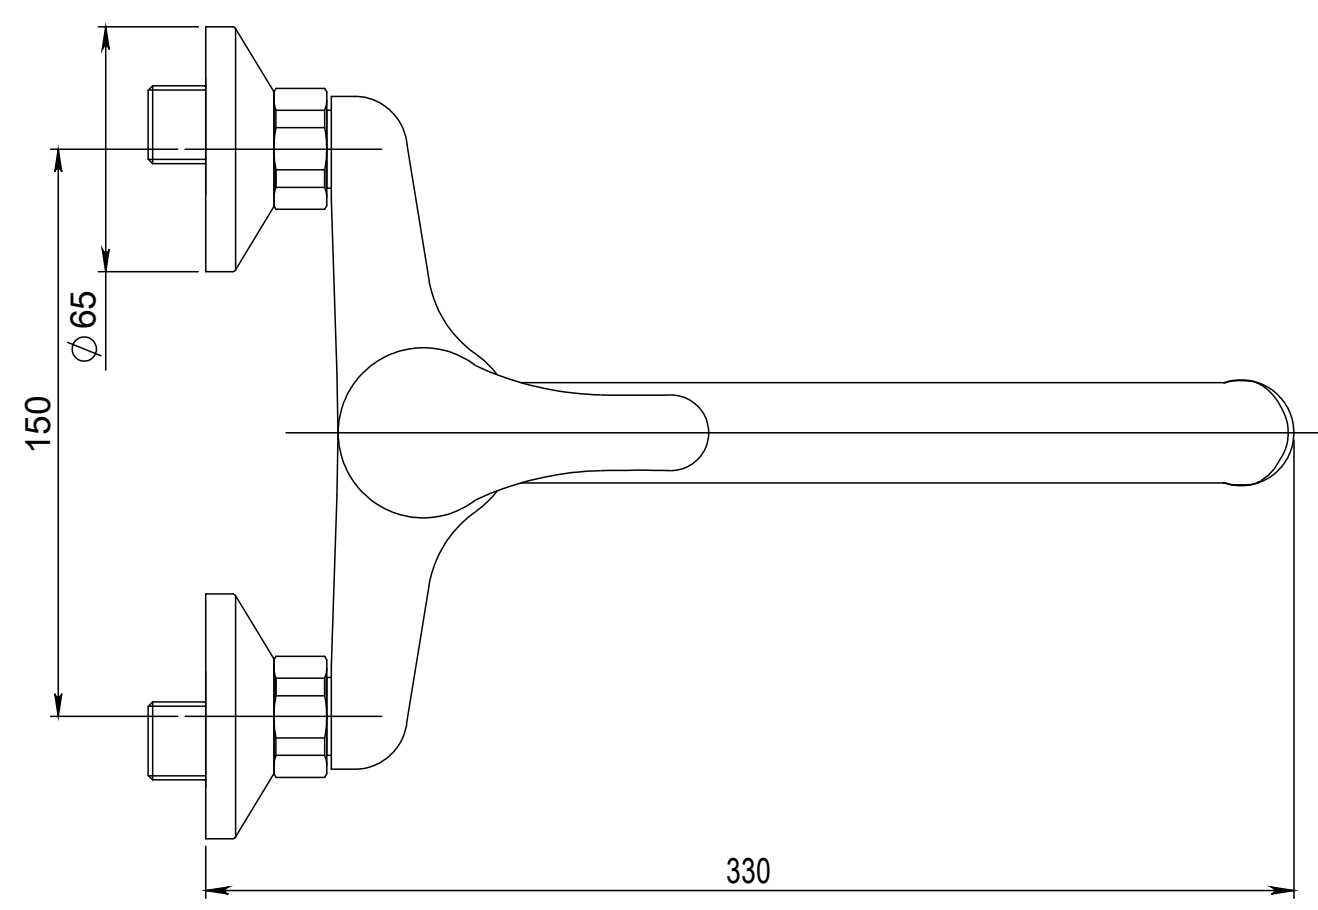

Typ baterie	NÁSTĚNNÁ UMYVADLOVÁ A SPRCHOVÁ BATERIE		 JB SANITARY
Řada	SLIM		
Poznámka	ROZMĚROVÝ VÝKRES		Číslo baterie
			A10 36 40
			A3

Faucet type	WALL BATH AND SHOWER MIXER		 JB SANITARY
Series	SLIM		
Note	DIMENSIONAL DRAWING		Faucet code A10 36 40
			A3